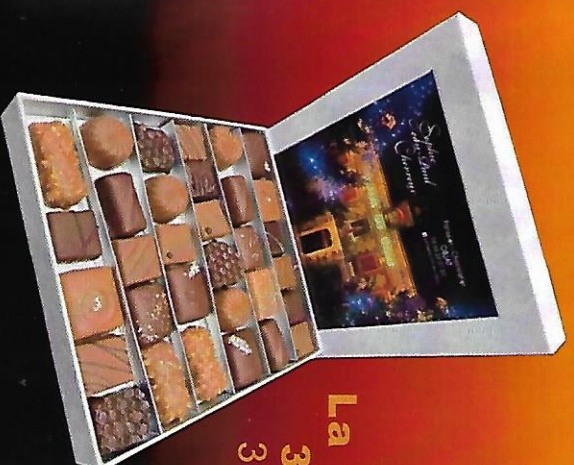

LES BOITES CAMÉLÉONS (PERSONNALISABLE)

La petite
215gr
23,50€

La grande
300gr
32,00€

**Les tablettes
de chocolat**
5,22€

**Les oursins à la
guimauve**
9,97€

Les truffes
9,97€

Les rochers pralinés
27,17€

Le carré gourmand
23,56€

Les boîtes pâtes de fruits

La petite
10,92€

La grande
17,57€

**Les marrons
glacés**

L'individuel
2,80€

La boîte
35,60€

300gr **25,65**

400gr 34,20€