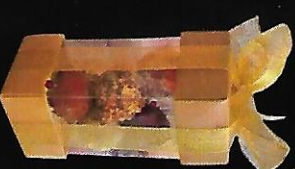

LES BOITES CAMÉLÉONS (PERSONNALISABLE)

La petite
215gr
23,50€

La grande
300gr
32,00€

**Les tablettes
de chocolat**
5,22€

**Les oursins à la
guimauve**
9,97€

Les truffes
9,97€

Les rochers pralinés
27,17€

Le carré gourmand
23,56€

Les boîtes pâtes de fruits

La petite
10,92€

La grande
17,57€

**Les marrons
glacés**

L'individuel
2,80€

La boîte
35,60€

300gr **25,65**

400gr 34,20€