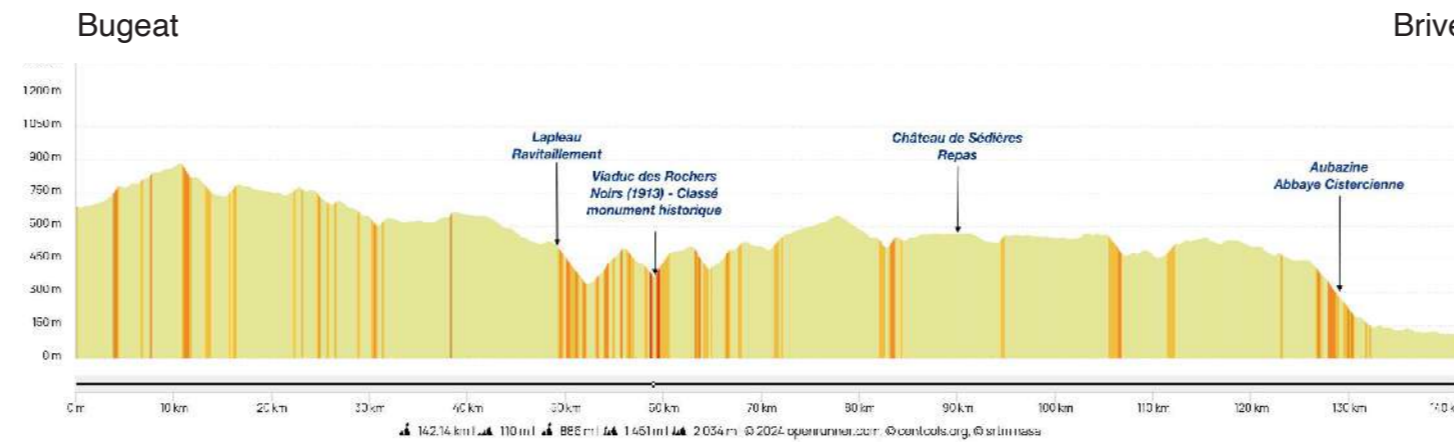

Véhicule d'assistance sur tout le parcours