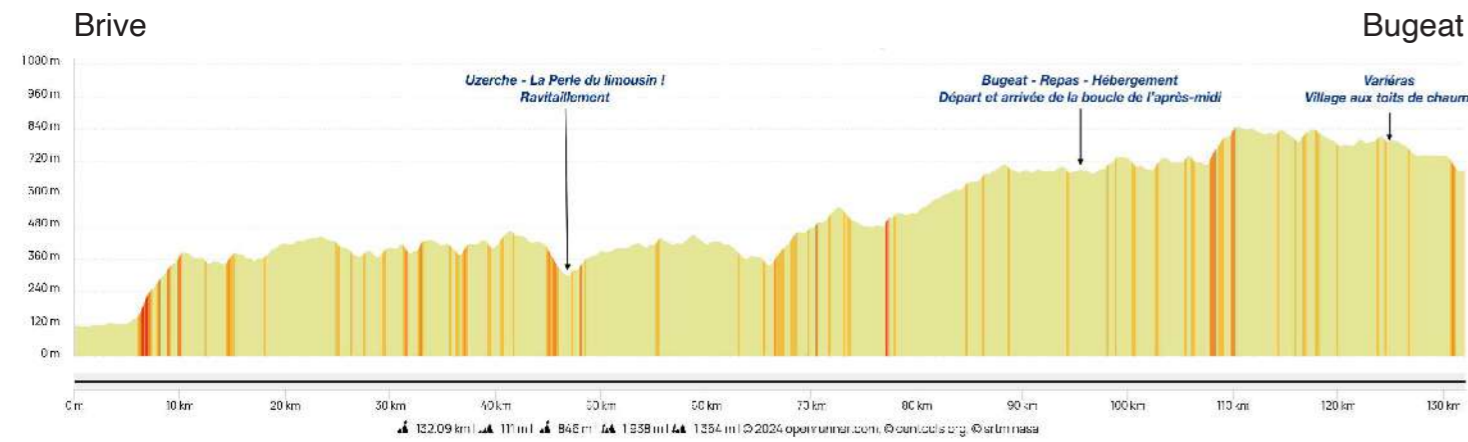

Dimanche 15 juin 2025

Bugeat - Sédières - Brive (142 km)

Votre journée

Petit déjeuner : 7 h

Départ : 7 h 30 à 8 h

BUGEAT

Ravitaillement : Lapleau

Repas : Sédières

Arrivée : 14 h 30 à 16 h 30

BRIVE

Salle du Fronton municipal

Localités	Routes	Alt.	Km	Total	
Bugeat Espace 1000 Sources					
Bonnefond	D18	700	0	0	
Egletons	D18	849	11	11	
	D18	635	21	32	
Lapleau - Ravitaillement					
Viaduc des Rochers Noirs		D16/VC	525	17	49
		VC/D89	376	10	59
Le Poteau du Gay	D978	525	9	68	
St-Merd de Lapleau	D978	588	6	74	
Marcillac la Croisille	D978/D135E3	550	7	81	
Sédières - Repas					
Clergoux	D138E3	562	9	90	
Col des Jordes	D10	536	2	92	
La Chapeloune	D10/D1	452	18	110	
Le Chastang	D940/D48	525	7	117	
Les Quatre Routes	D48	484	5	122	
Aubazine - Col du Pas des Vignes	D48	440	3	125	
Aubazine Gare	D48	272	4	129	
Malemort sur Corrèze	D1089	145	4	133	
	D1120	122	6	139	
Brive Fronton Municipal					
			110	142	142

Inscription sur le feuillet joint